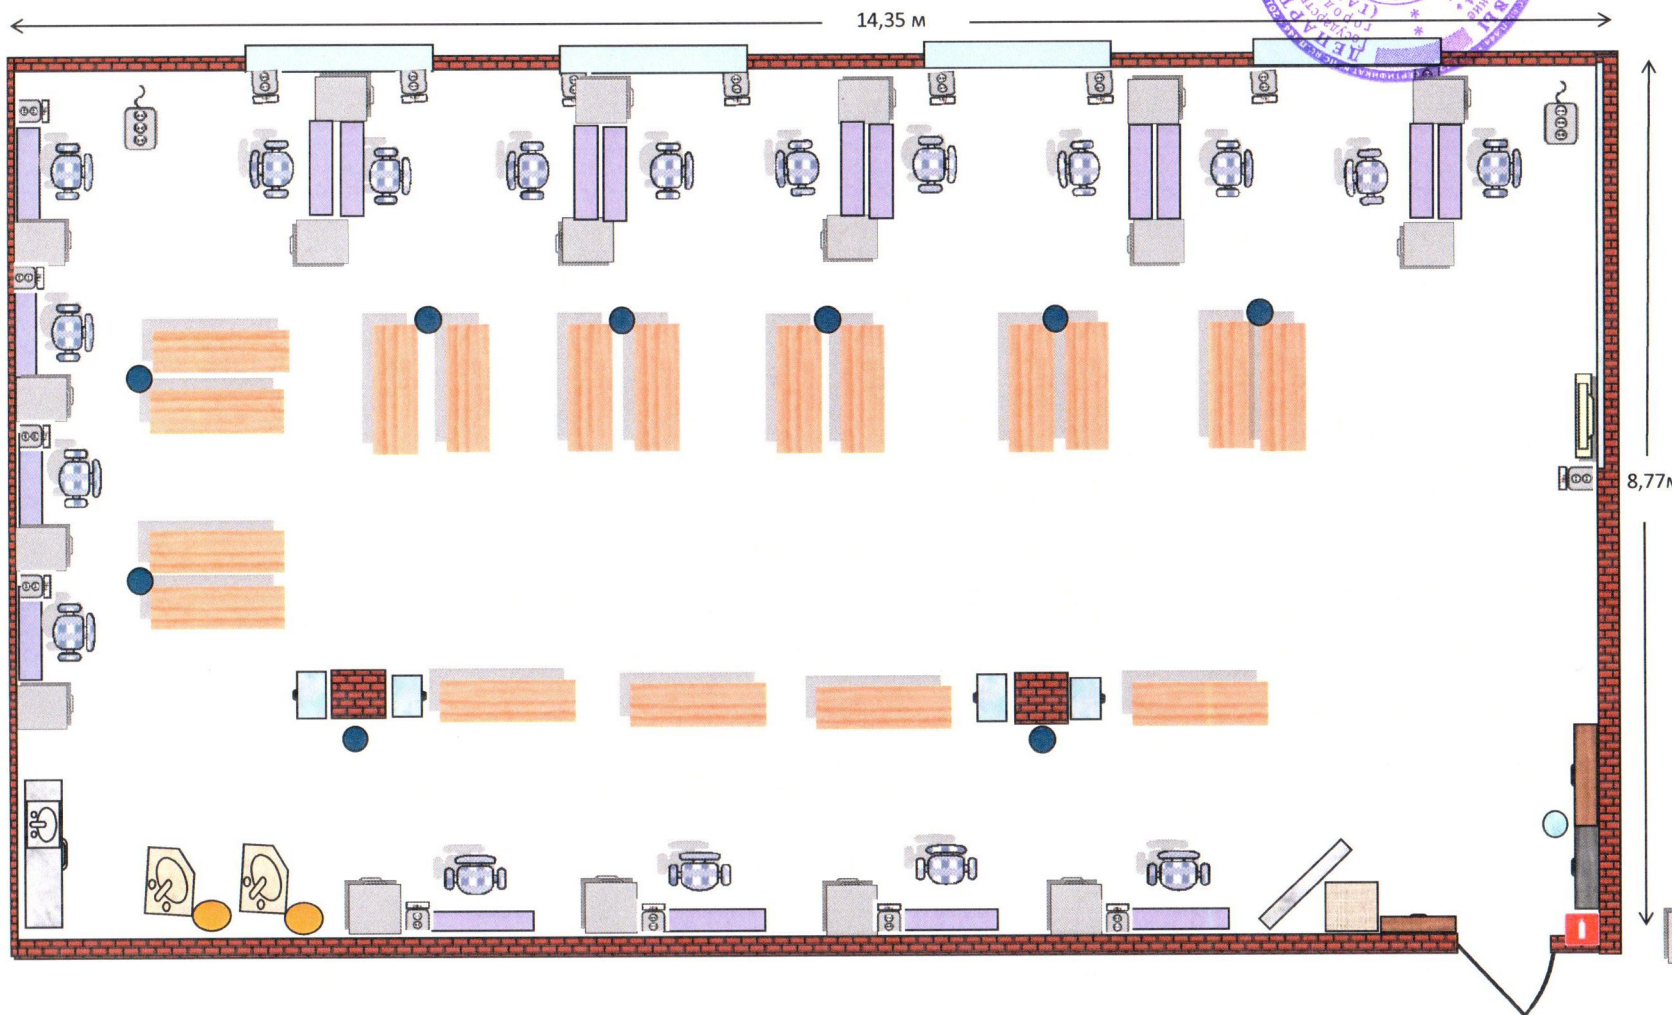

Схемы рабочих мест (плана застройки площадки)
 на базе ГАПОУ «Технологический колледж № 24
 по компетенции Парикмахерское искусство
 по адресу: г. Москва, Полимерная улица, дом 7 А
 Площадь площадки 127 м²

Условные обозначения:

-  зеркало
-  стены, возмуд, колонны
-  окна
-  настенные розетки 220 В
-  удлинитель
-  телевизор
-  доска (маркерная)
-  стеклянная витрина
-  деревянный шкаф
-  металлический шкаф
-  мойка
-  бельевая корзина
-  корзина для мусора
-  парикмахерская лаборатория
-  парикмахерское модульное рабочее место, тележка
-  парикмахерская, кресло, штатив
-  кулер с водой